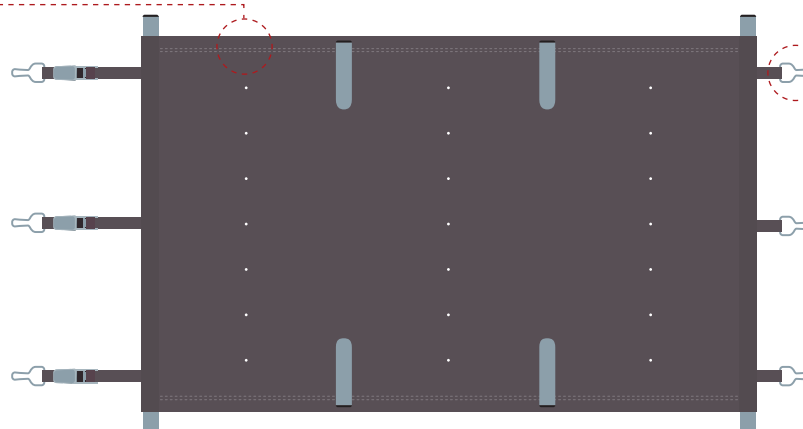

EXCEL

Conforme à la norme
NF P 90-308

COUVERTURE À BARRES DE SÉCURITÉ 4 SAISONS SECURIT POOL

Excel : la simplicité pour une sécurité éprouvée.

AVANTAGES D'UNE COUVERTURE À BARRES SECURIT POOL

- **Facilité à manipuler** : avec la manivelle démultipliée et à la dérouler avec la sangle de rappel.
- **Sécurité** : conforme aux exigences de sécurité de la norme NF P 90-308.
- **Pratique** : elle protège votre bassin de la pollution externe, été comme hiver. Les barres reposant sur les margelles, la couverture n'est jamais au contact de l'eau, permettant aux robots et filtres un nettoyage optimal.
- **Peu encombrante** : elle est stockée, enroulée, à l'extrémité de la piscine.

FINITIONS

- **Découpe** : rectangulaire
- **Tissu enduit PVC** : 580 g/m²

- **Longueur** : ourlets

- **Largeur** : sangles fixes, coloris assortis

Les couvertures à barres Securit Pool **Excel** sont conçues à partir de tissu enduit PVC 580 g/m² et composées d'un système de maintien au moyen de barres en aluminium anodisé. Elles sont dotées de cavités pour l'évacuation des eaux pluviales et sont livrées avec une manivelle manuelle démultipliée.

Elles résistent à des vents de 70 km/h. Ces couvertures peuvent supporter jusqu'à 20 cm de neige, au-delà il faut les déneiger immédiatement.

Ne convient pas aux piscines à débordement.

Dimensions maxi du bassin : 11 x 5 m.