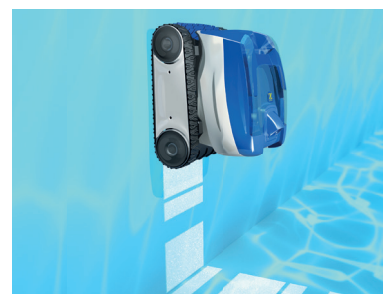

L'EFFICACITÉ TOUT SIMPLEMENT

RT 3250

TORNAX PRO

1 NETTOYAGE EFFICACE DU FOND ET DES PAROIS

Doté d'un système de **déplacement intelligent**, le robot couvre le fond et les parois du bassin sans que vous n'ayez à vous en soucier. Il assure un nettoyage optimal grâce à sa **fonction brosse**, qui permet de décoller les débris rapidement avant d'être aspirés. Un concentré de savoir-faire Zodiac®, au service de l'efficacité.

2 LÉGER POUR UNE MANIPULATION SANS EFFORT

Avec son poids plume de seulement 5,5 kg, le TornaX **RT 3250 est l'un des robots les plus légers** du marché. Il vous offre ainsi une manipulation simple, rapide et sans effort.

3 FILTRE FACILE À NETTOYER

Pour vous simplifier la vie, **le filtre est accessible par le dessus du robot et se nettoie très facilement**, en vous épargnant le contact avec les débris.

CARACTÉRISTIQUES

Fenêtre transparente