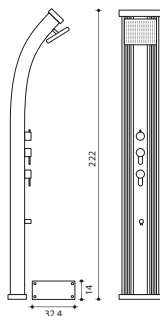

### CARACTÉRISTIQUES

Matériaux	Aluminium	Dimensions du socle	14 x 32.4 cm
Contenance	40L	Raccords d'entrée Ø1/2"	1 Chaud / 1 Froid
Poids	25 kg	kit de fixation	inclus
Hauteur	228 cm	Garantie	2 ans

## DADA CURVE

Disponible également en version courbée, la DADA CURVE, se distingue par ses lignes Fluides et sa pomme de douche carrée extra plate effet miroir.

Sa courbe élancée lui permet de s'intégrer naturellement dans chaque jardin et ajoute une touche de design.

### CARACTÉRISTIQUES

Matériaux	Aluminium	Dimensions du socle	14 x 32.4 cm
Contenance	40L	Raccords d'entrée Ø1/2"	1 Chaud / 1 Froid
Poids	25 kg	kit de fixation	inclus
Hauteur	222 cm	Garantie	2 ans