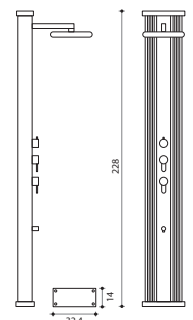

### CARACTÉRISTIQUES

Matériaux	Aluminium	Dimensions du socle	14 x 32.4 cm
Contenance	40L	Raccords d'entrée Ø1/2"	1 Chaud / 1 Froid
Poids	25 kg	kit de fixation	inclus
Hauteur	228 cm	Garantie	2 ans

### CARACTÉRISTIQUES

Matériaux	Aluminium	Dimensions du socle	14 x 32.4 cm
Contenance	40L	Raccords d'entrée Ø1/2"	1 Chaud / 1 Froid
Poids	25 kg	kit de fixation	inclus
Hauteur	222 cm	Garantie	2 ans