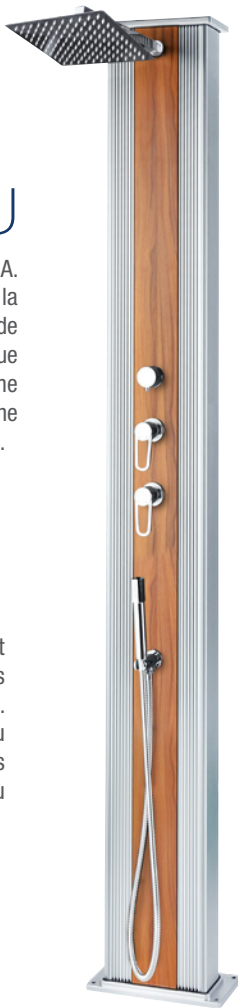

## DADA PIÙ

Formidra renouvelle son modèle phare, la DADA. Disponible en version droite ou courbée, elle associe la technologie hybride Formidra avec une contenance de 40L, garantissant des douches à température, quelque soit le nombre d'utilisateurs. Les finitions haut de gamme de ses mitigeurs à l'aspect inox, sa pomme de douche orientable et sa douchette en font un objet d'exception.

Anodisation inox  
+ habillage motif bois  
DS-D463AW

### CARACTÉRISTIQUES

Matériaux	Aluminium	Dimensions du socle	14 x 32.4 cm
Contenance	40L	Raccords d'entrée Ø1/2"	1 Chaud / 1 Froid
Poids	25 kg	kit de fixation	inclus
Hauteur	228 cm	Garantie	2 ans

## DADA CURVE

Disponible également en version courbée, la DADA CURVE, se distingue par ses lignes Fluides et sa pomme de douche carrée extra plate effet miroir.

Sa courbe élancée lui permet de s'intégrer naturellement dans chaque jardin et ajoute une touche de design.