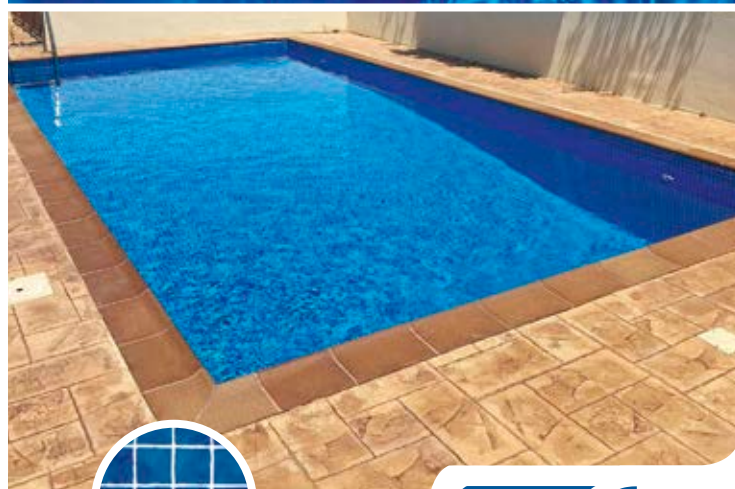

SUPRA Azur Mosaïque

ELBE®

POOL SURFACE | MADE IN GERMANY