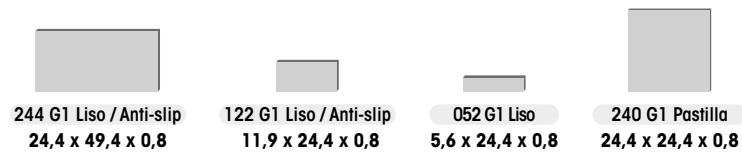

Aqua

244 G1 Liso / Anti-slip
24,4 x 49,4 x 0,8

122 G1 Liso / Anti-slip
11,9 x 24,4 x 0,8

052 G1 Liso
5,6 x 24,4 x 0,8

240 G1 Pastilla
24,4 x 24,4 x 0,8

Blanco
845 N / 845 A

Azul
841 N / 841 A

Marino
843 N / 843 A

Prusia
074 N / 074 A

Habana
072 N / 072 A

Plomo
852 N / 852 A

Oliva
071 N / 071 A

Amarillo
630 N / 630 A

Rojo N
626 N / 626 A

Indubeige pastilla
672 B

Plomo pastilla
852 B

Mosaic

Vitreous mosaic

320 Liso / Anti-slip
33 x 33 x 0,5 [2,3 x 2,3 / u]

323 Liso / Anti-slip
33 x 33 x 0,5 [2,3 x 4,6 / u]

Blanco
845 N / 845 A

Azul
841 N / 841 A

Marino
843 N / 843 A

Ivory
411 N / 411 A

Perla
414 N / 414 A

Plomo
852 N / 852 A