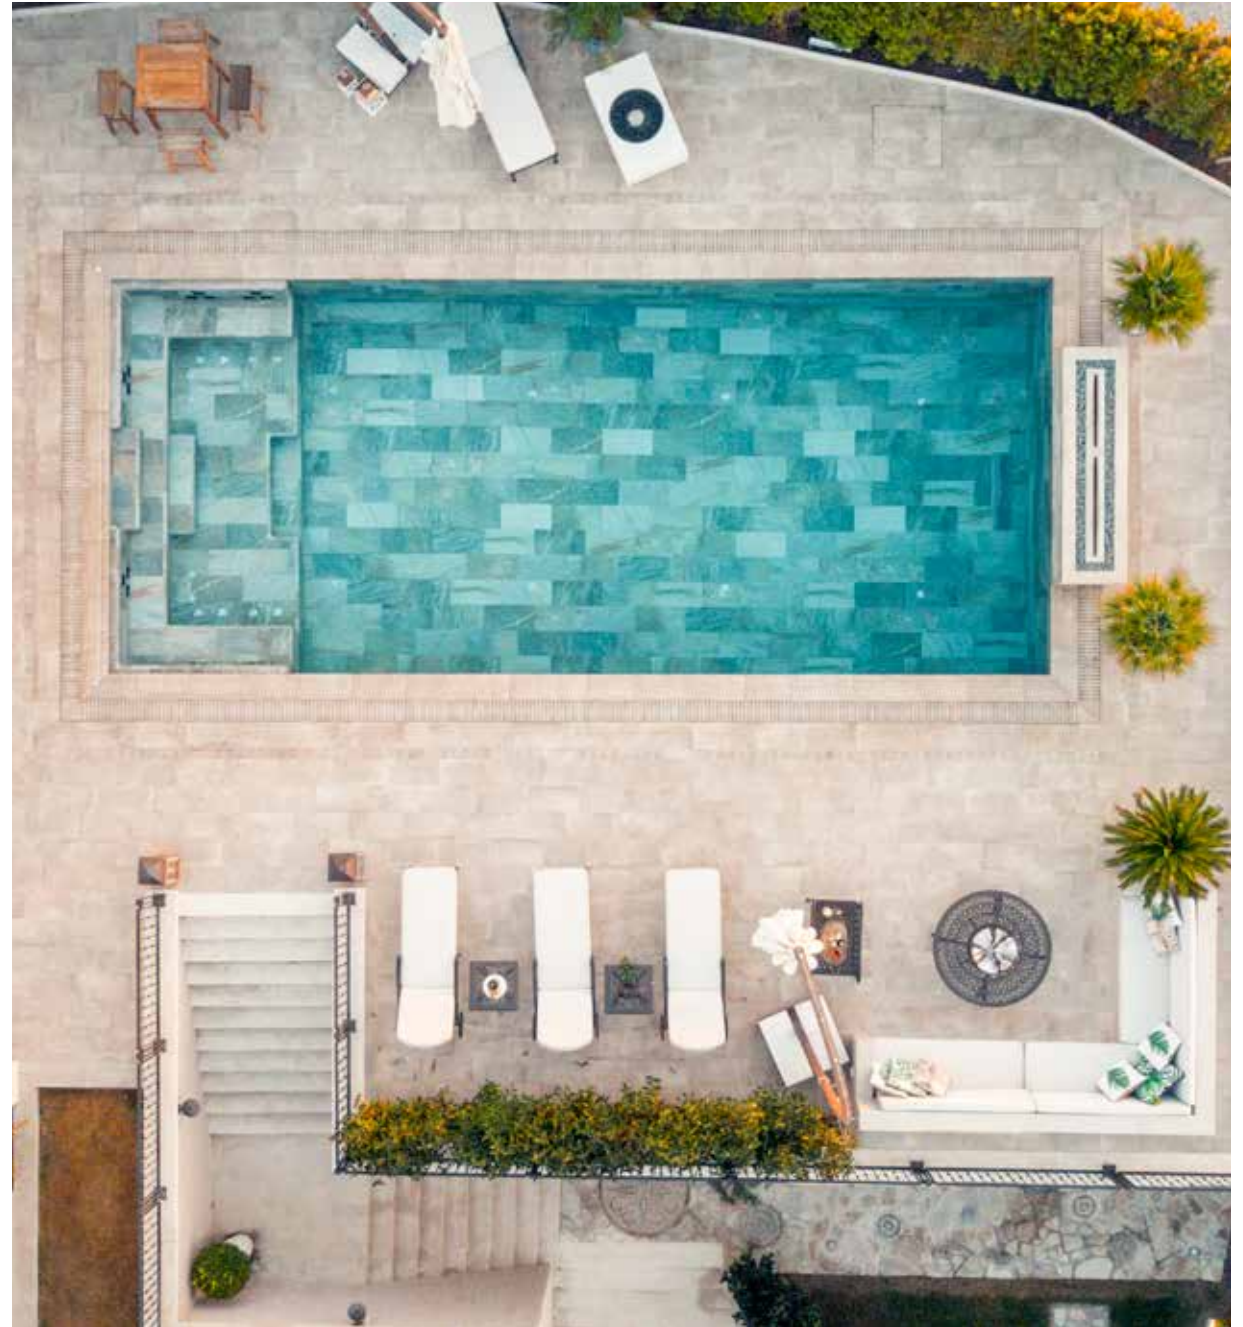

Turkey

Bohème Brune anti-slip

31 x 62,6 x 0,9

647

664

245 FL

245 EF

L62

Serena Mix

31 x 62,6 x 0,9

L62

183

115