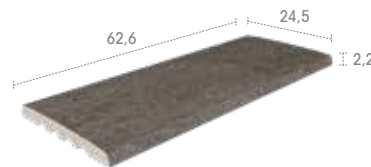

- Alma
- Bohème
- Mistery
- Pietro
- Serena
- Stela
- Tao
- Trésor