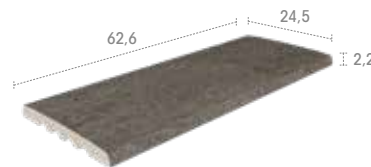

ZEN SYSTEM

INFINITY SOLUTION

Trésor Java & Alma Pure

Trésor Bali & Trésor Java

245 CM 62,6 x 24,5 x 2,2

- Bohème
- Mistery
- Pietro
- Serena
- Tao
- Trésor

125 62,6 x 24,5 x 2,2

- Alma
- Bohème
- Mistery
- Pietro
- Serena
- Stela
- Tao
- Trésor