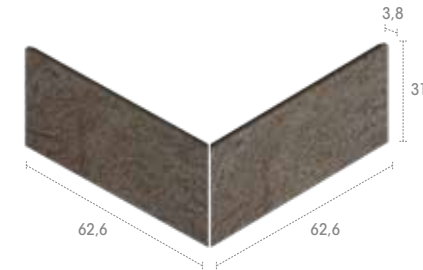

Trésor Bali & Trésor Java

J62 62,6 x 31 x 3,8

Bohème
Mistery
Pietro
Serena
Tao
Trésor

IJ6 31 x 31 x 31

Bohème
Mistery
Pietro
Serena
Tao
Trésor

EJ6 62,6 x 62,6 x 31

Bohème
Mistery
Pietro
Serena
Tao
Trésor

Stela Golden & Pietro White