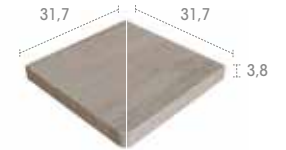

⁽¹⁾ Not available in color Serena Mix