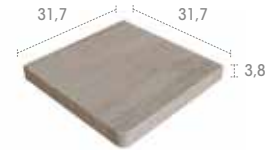

L98 97,9 x 31,7 x 3,8

Alma
Bohème
Mistery
Pietro
Serena ⁽¹⁾
Stela

E62 62,6 x 62,6 x 3,8

Alma
Bohème
Mistery
Pietro
Serena
Stela
Tao
Trésor

DL1 31,7 x 31,7 x 3,8

Bohème
Mistery
Pietro
Serena
Tao
Trésor

DL2 31,7 x 31,7 x 3,8