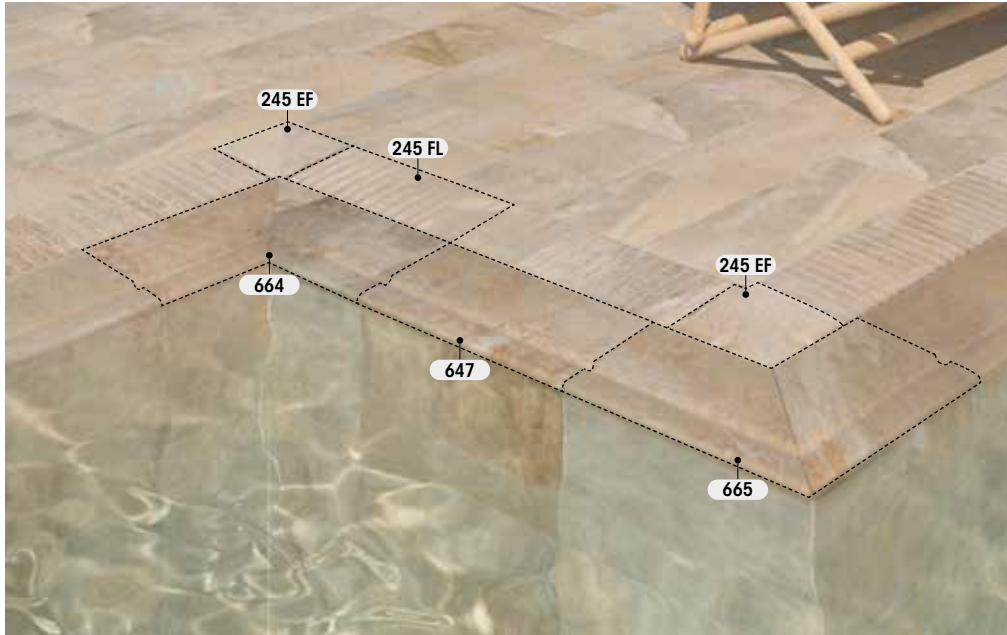

125 62,6 x 24,5 x 2,2

- Alma
- Bohème
- Mistery
- Pietro
- Serena
- Stela
- Tao
- Trésor

EIN 62,6 x 62,6 x 2,2

- Alma
- Bohème
- Mistery
- Pietro
- Serena
- Stela
- Tao
- Trésor

FLEX GRID

COMPACT GRID

Pietro Golden