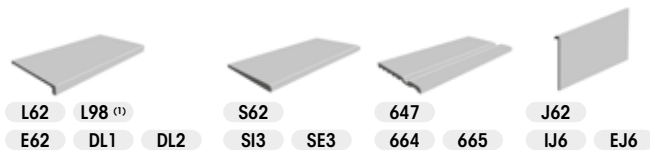

Pietro Golden
481 A

300 Anti-slip ⁽¹⁾
30,2 x 30,2 x 0,9

316 Anti-slip
31 x 62,6 x 0,9

50M Anti-slip
48,8 x 97,9 x 1

490 Anti-slip
48,8 x 48,8 x 1

Pietro Grey
482 A

Pietro Dark
483 A

Serena

-  **300 Anti-slip ⁽¹⁾**
30,2 x 30,2 x 0,9
-  **316 Anti-slip**
31 x 62,6 x 0,9
-  **490 Anti-slip**
48,8 x 48,8 x 1

Serena Bianco
430 A

Serena Ocra
431 A

Serena Griggio
432 A

Serena Nero
433 A

Serena Mix
434 A

Ⓞ Not available in color Serena Mix

Bohème

-  **300 Anti-slip ⁽¹⁾**
30,2 x 30,2 x 0,9
-  **316 Liso / Anti-slip**
31 x 62,6 x 0,9
-  **490 Liso / Anti-slip**
48,8 x 48,8 x 1

Bohème Vanille

420 N / 420 A

Bohème Brune