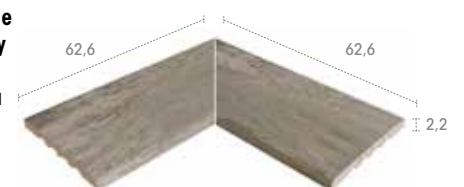

Bohème
Mistry
Pietro
Serena
Tao
Trésor