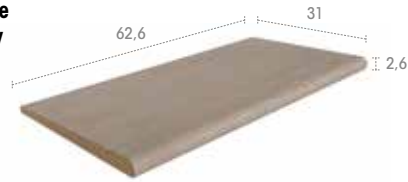

Alma
Bohème
Mistery
Pietro
Serena
Stela
Tao
Trésor

⁽¹⁾ Not available in color Serena Mix

«S» SOLUTION

Stela White & Pietro Dark

Mistery Grey

S62 62,6 x 31 x 2,6

Alma
Bohème
Mistery
Pietro
Serena
Stela
Tao

S62 NU 62,6 x 31 x 2,6