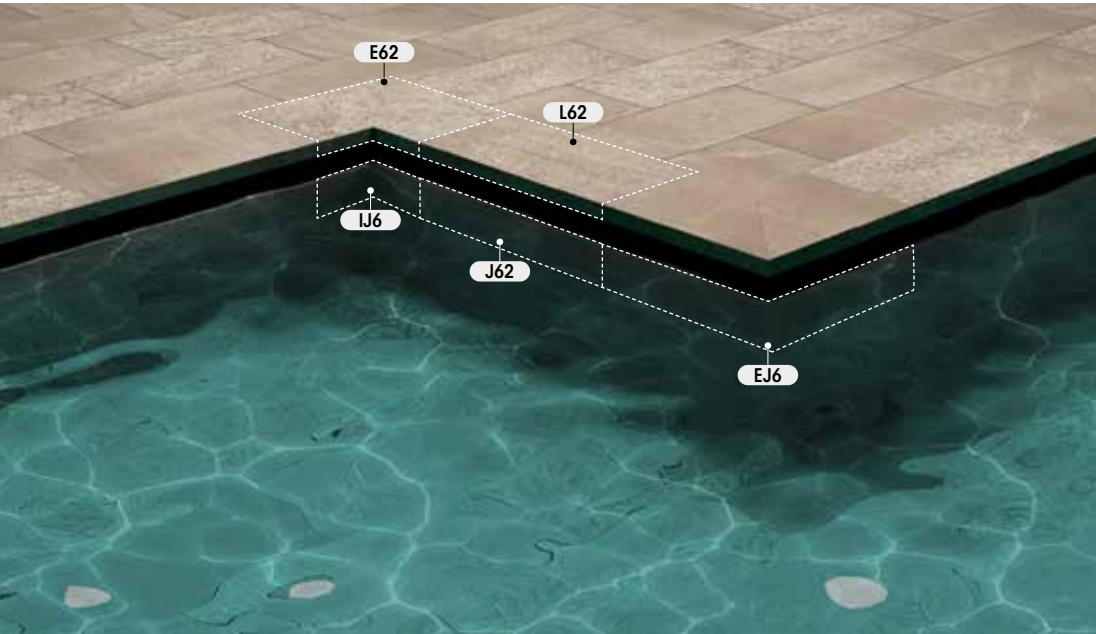

Stela Golden & Pietro White

SMART SYSTEM

Trésor Bali & Trésor Java

J62 62,6 x 31 x 3,8

Bohème
Mistery
Pietro
Serena
Tao
Trésor