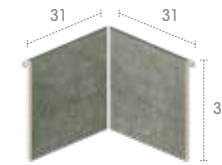

Bohème
Mistery
Pietro
Serena
Tao
Trésor

664 62,6 x 62,6 x 2,6

Bohème
Mistery
Pietro
Serena
Tao
Trésor

665 62,6 x 62,6 x 2,6

Bohème
Mistery
Pietro
Serena
Tao
Trésor

Serena Ocra

SLIM SYSTEM

Serena Bianco & Trésor Bali

J6 62,6 x 31 x 3,8

Bohème
Mistery
Pietro
Serena
Tao
Trésor

IJ6 31 x 31 x 31

Bohème
Mistery
Pietro
Serena
Tao
Trésor

EJ6 62,6 x 62,6 x 31

Bohème
Mistery
Pietro
Serena
Tao
Trésor

Pietro White

SMART SYSTEM