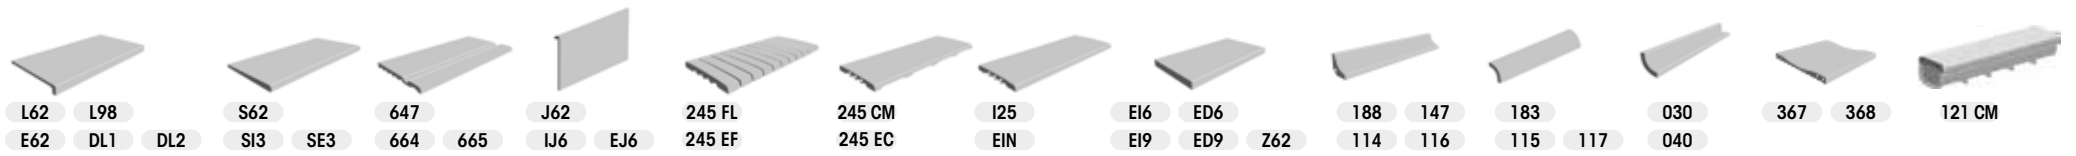

Pietro Golden
481 A

300 Anti-slip ⁽¹⁾
30,2 x 30,2 x 0,9

316 Anti-slip
31 x 62,6 x 0,9

50M Anti-slip
48,8 x 97,9 x 1

490 Anti-slip
48,8 x 48,8 x 1

Pietro Grey
482 A

Pietro Dark
483 A

Serena

-  **300 Anti-slip ⁽¹⁾**
30,2 x 30,2 x 0,9
-  **316 Anti-slip**
31 x 62,6 x 0,9
-  **490 Anti-slip**
48,8 x 48,8 x 1

Serena Bianco
430 A

Serena Ocra
431 A

Serena Griggio
432 A

Serena Nero
433 A

Serena Mix
434 A