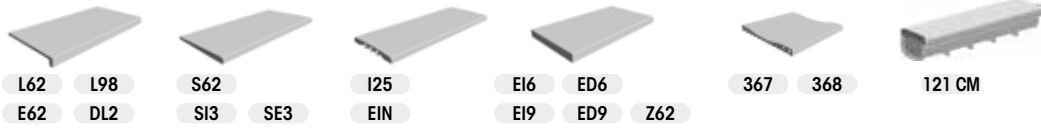

Stela

199 Liso / Anti-slip
19,4 x 97,9 x 1

Stela White
490 N / 490 A

Stela Golden
491 N / 491 A

Stela Grey
492 N / 492 A

Stela Dark
493 N / 493 A

Pietro

Pietro White
480 A

Pietro Golden
481 A

300 Anti-slip ⁽¹⁾
30,2 x 30,2 x 0,9

316 Anti-slip
31 x 62,6 x 0,9

50M Anti-slip
48,8 x 97,9 x 1

490 Anti-slip
48,8 x 48,8 x 1

Pietro Grey
482 A

Pietro Dark
483 A

Serena