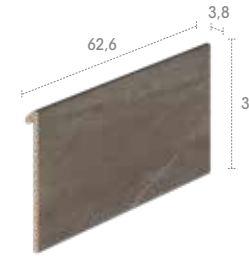

SMART SYSTEM

J62 62,6 x 31 x 3,8

Bohème
Mistery
Pietro
Serena
Tao
Trésor

IJ6 31 x 31 x 31

Bohème
Mistery
Pietro
Serena
Tao
Trésor

EJ6 62,6 x 62,6 x 31

Bohème
Mistery
Pietro
Serena
Tao
Trésor