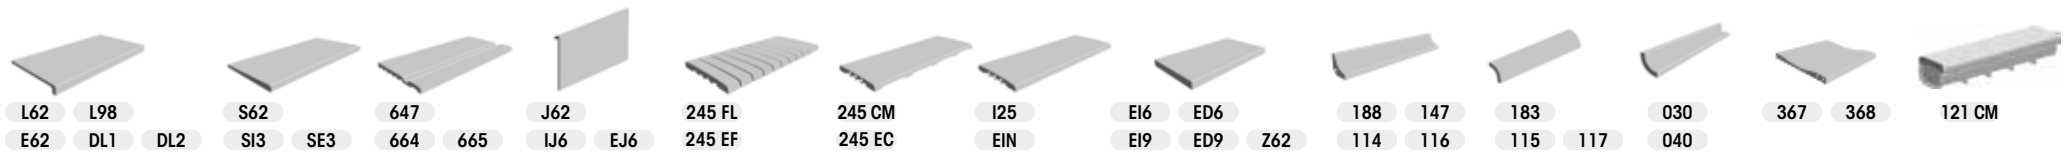

Ⓞ Not available in color Serena Mix

Bohème

-  **300 Anti-slip ⁽¹⁾**
30,2 x 30,2 x 0,9
-  **316 Liso / Anti-slip**
31 x 62,6 x 0,9
-  **490 Liso / Anti-slip**
48,8 x 48,8 x 1

Bohème Vanille

420 N / 420 A

Bohème Brune

-  **300 Anti-slip** ⁽¹⁾
30,2 x 30,2 x 0,9
-  **316 Liso / Anti-slip**
31 x 62,6 x 0,9
-  **50M Liso / Anti-slip**
48,8 x 97,9 x 1
-  **310 BH Liso**
31,3 x 31,3 (4,9 x 4,9 /u)

Mistery Grey

006 N / 006 A