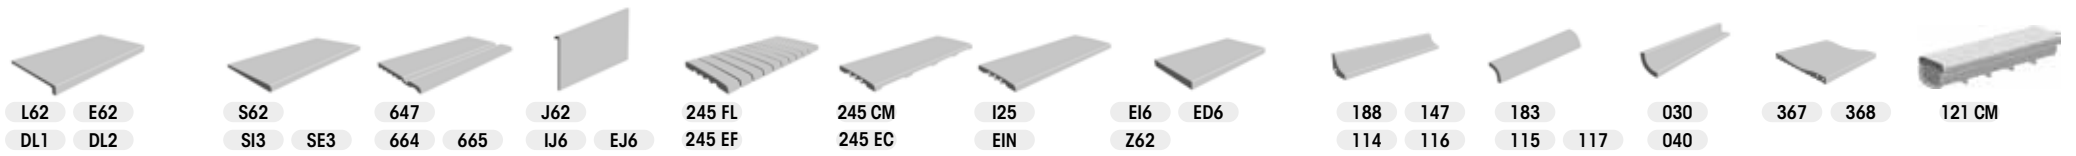

Mistery Blue Stone

007 N / 007 A

Tao

300 Anti-slip ⁽¹⁾
30,2 x 30,2 x 0,9

316 Liso / Anti-slip
31 x 62,6 x 0,9

Tao Beige
373 N / 373 L

Tao Brown
372 N / 372 L

Tao Silver
370 N / 370 L