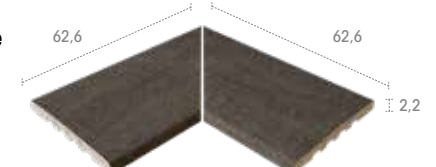

- Alma
- Bohème
- Mistery
- Pietro
- Serena
- Stela
- Tao
- Trésor