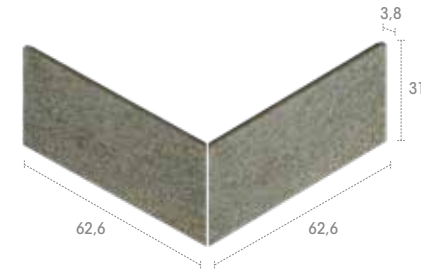

J6 62,6 x 31 x 3,8

Bohème
Mistery
Pietro
Serena
Tao
Trésor

IJ6 31 x 31 x 31

Bohème
Mistery
Pietro
Serena
Tao
Trésor

EJ6 62,6 x 62,6 x 31

Bohème
Mistery
Pietro
Serena
Tao
Trésor

Pietro White

SMART SYSTEM