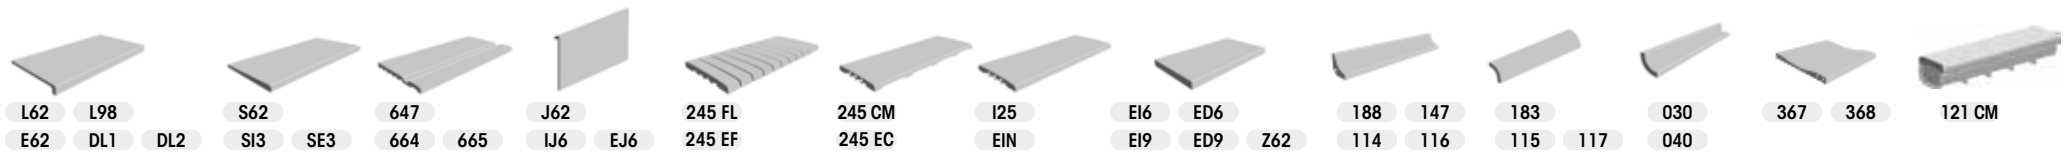

Bohème Glacé

421 N / 421 A