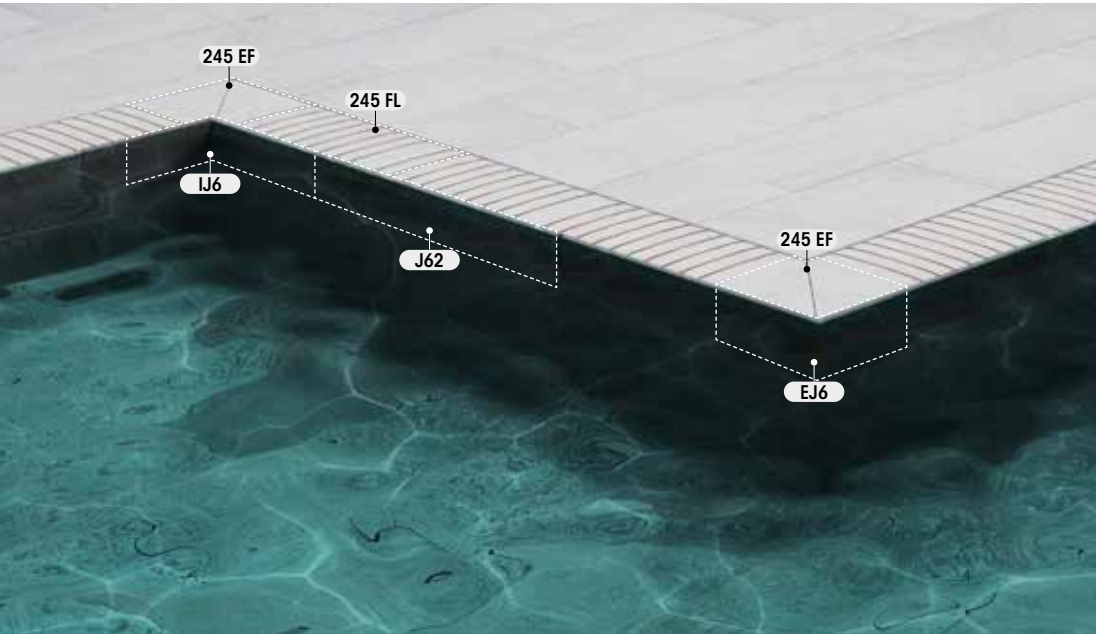

Bohème
Mistery
Pietro
Serena
Tao
Trésor

664 62,6 x 62,6 x 2,6

Bohème
Mistery
Pietro
Serena
Tao
Trésor

665 62,6 x 62,6 x 2,6

Bohème
Mistery
Pietro
Serena
Tao
Trésor

Serena Ocra

SLIM SYSTEM

Serena Bianco & Trésor Bali