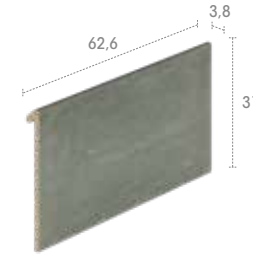

Bohème
Mistery
Pietro
Serena
Tao
Trésor

664 62,6 x 62,6 x 2,6

Bohème
Mistery
Pietro
Serena
Tao
Trésor

665 62,6 x 62,6 x 2,6

Bohème
Mistery
Pietro
Serena
Tao
Trésor

Serena Ocra

SLIM SYSTEM

Serena Bianco & Trésor Bali

J6 62,6 x 31 x 3,8

Bohème
Mistery
Pietro
Serena
Tao
Trésor

IJ6 31 x 31 x 31

Bohème
Mistery
Pietro
Serena
Tao
Trésor

EJ6 62,6 x 62,6 x 31

Bohème
Mistery
Pietro
Serena
Tao
Trésor

Pietro White

SMART SYSTEM