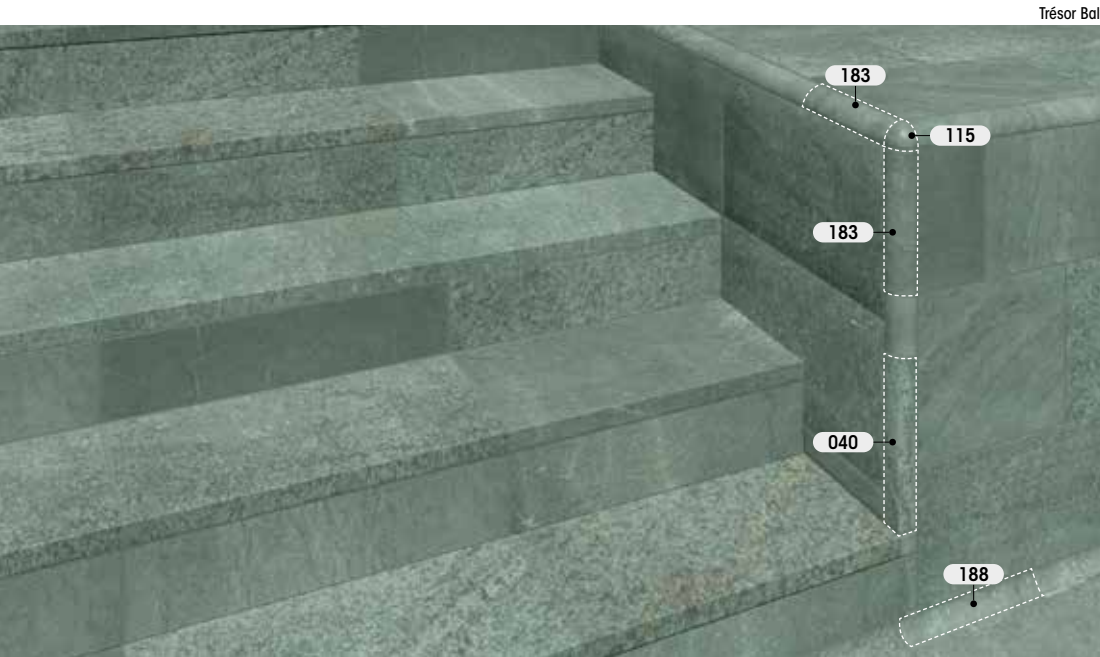

Mistery Blue Stone

HALF ROUND PIECES

Trésor Bali

188 31 x 4 x 4

Bohème
Mistery
Pietro
Serena
Tao
Trésor

183 31 x 4 x 4

Bohème
Mistery
Pietro
Serena
Tao
Trésor

030 31 x 4 x 4

Bohème
Mistery
Pietro
Serena
Tao
Trésor

For inner corners

114 4 x 4

Bohème
Mistery
Pietro
Serena
Tao
Trésor

115 4 x 4

Bohème
Mistery
Pietro
Serena
Tao
Trésor

040 31 x 4 x 4

Bohème
Mistery
Pietro
Serena
Tao
Trésor

For outer corners