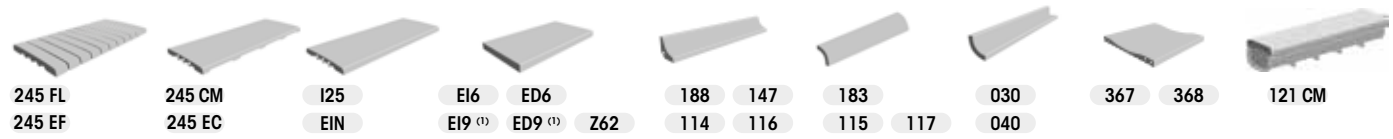

Pietro Golden
481 A

300 Anti-slip ⁽¹⁾
30,2 x 30,2 x 0,9

316 Anti-slip
31 x 62,6 x 0,9

50M Anti-slip
48,8 x 97,9 x 1

490 Anti-slip
48,8 x 48,8 x 1

Pietro Grey
482 A

Pietro Dark
483 A

Serena

-  **300 Anti-slip ⁽¹⁾**
30,2 x 30,2 x 0,9
-  **316 Anti-slip**
31 x 62,6 x 0,9
-  **490 Anti-slip**
48,8 x 48,8 x 1

Serena Bianco
430 A

Serena Ocra
431 A

Serena Griggio
432 A

Serena Nero
433 A

Serena Mix
434 A

Ⓞ Not available in color Serena Mix

Bohème

-  **300 Anti-slip ⁽¹⁾**
30,2 x 30,2 x 0,9
-  **316 Liso / Anti-slip**
31 x 62,6 x 0,9
-  **490 Liso / Anti-slip**
48,8 x 48,8 x 1

Bohème Vanille

420 N / 420 A

Bohème Brune